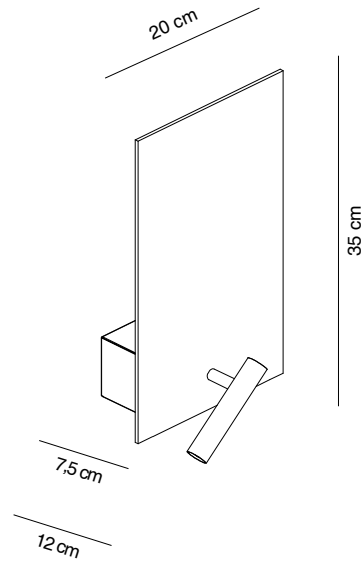

Otros acabados disponibles bajo pedido
Other finishes available upon request

ALMAlight
Barcelona

www.almalight.com